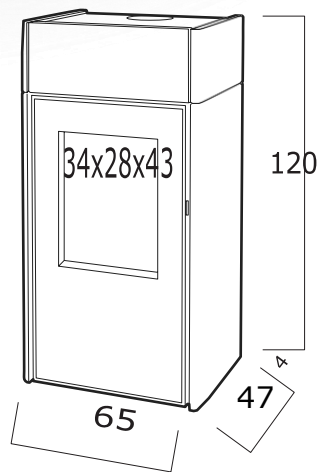

NEW

GHIBLI WOOD

Poêle à bois en version de base
caractérisé par
une grande chambre de combustion
en céramique
et par le charme inimitable
de la ligne Ghibli.

Disponible en version
Ventilée
ou Convection Naturelle

et en 3 finitions avec habillage
en pierre ollaire
en pierre blanche
ou en acier peint

Puissance thermique:
10 Kw

Raccordement du conduit de fumée:
à l'arrière
ou dessus

GHIBLI WOOD acier noir	10 kW
GHIBLI WOOD pierre ollaire	10 kW
GHIBLI WOOD pierre blanche	10 kW
GHIBLI WOOD ventilé acier noir	10 kW
GHIBLI WOOD ventilé pierre ollaire	10 kW
GHIBLI WOOD ventilé pierre blanche	10 kW